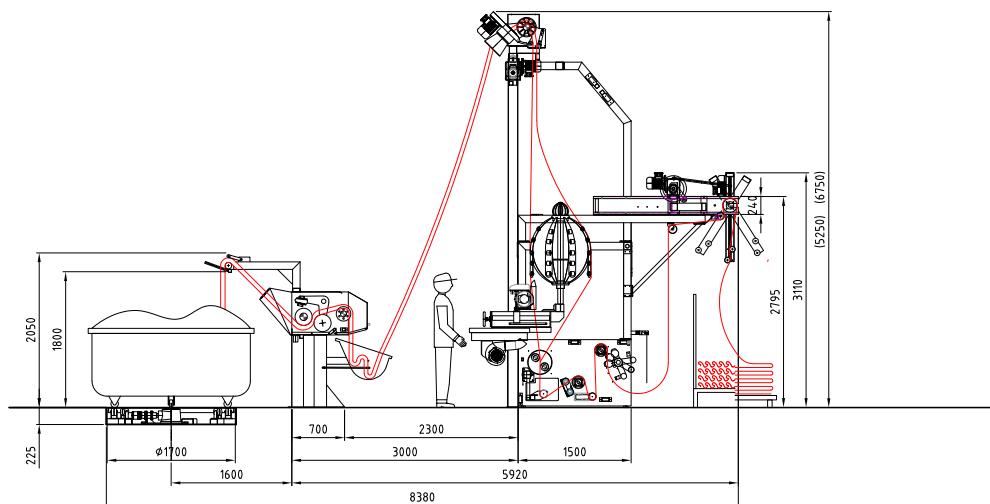

La linea **Evotech Bianco®** comprende:

- Linea Apricorda
- Linea Taglierina/ Apricorda Relax
- Linea Taglierina/ Apricorda "Tensionless"

## TAGLIERINA/APRICORDA EVOTECH RELAX

La linea **Taglierina/Apricorda Relax Bianco®** è impiegata per il taglio e l'apertura di tessuto e maglia, in tubolare o in aperto, dopo le operazioni di candeggio, lavaggio, tintura o riprocesso. Consente elevate velocità di lavoro, garantendo ottimi risultati in termini di apertura e taglio del tessuto, senza interventi manuali.

<b>dimensioni</b>	secondo configurazione
<b>materiale</b>	acciaio inox
<b>diametro piattaforma</b>	1700 mm (su richiesta 2000mm)
<b>larghezza cilindri</b>	da 2000 mm a 3000 mm
<b>larghezza tessuto</b>	da 1800 mm a 2800 mm
<b>dimensione max tubolare</b>	Ø 800 mm (su richiesta Ø 900 - Ø 1000mm - Ø 1200mm)
<b>tipo di sensore</b>	sistema di visione bianco SK3 lineare CMOS a 1024 punti con risoluzione 68 micron
<b>velocità meccanica max</b>	120 m/min
<b>aria compressa max</b>	6 bar
<b>tensione</b>	standard 3x400 VAC – 50 Hz o altre a richiesta
<b>potenza elettrica installata</b>	11 kW Taglierina, 21 Kw con Foulard, 25 kW con Foulard e TNK EVO
<b>motorizzazione</b>	AC pilotata da inverter
<b>diametro cilindri spremitori</b>	290 mm
<b>carico max foulard di spremitura</b>	53 kg/cm
<b>temperatura ambiente</b>	da 0° a +55° (optional condizionatore per armadio elettrico)
<b>rumorosità</b>	<75 dB(A)
<b>pannello operatore</b>	Schneider touch-screen
<b>PLC di controllo</b>	Schneider
<b>teleassistenza</b>	optional

# LINEA TAGLIERINA/APRICORDA EVOTECH RELAX

Le linee **Evotech** per tessuto bagnato permettono di effettuare l'apertura ed il taglio della maglia tubolare in corda dopo le operazioni di lavaggio, tintura o riprocesso.