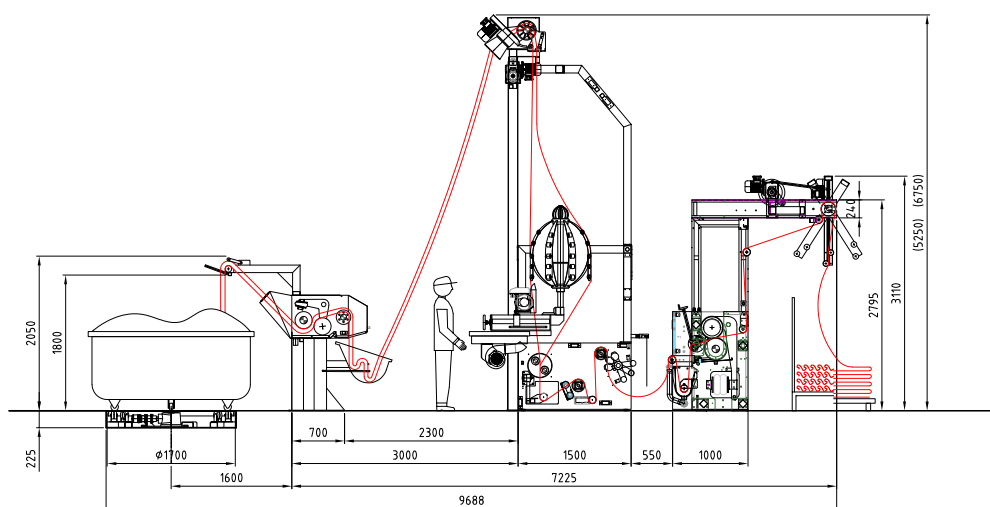

Taglierina/Apricorda Bianco®
Evotech con Foulard