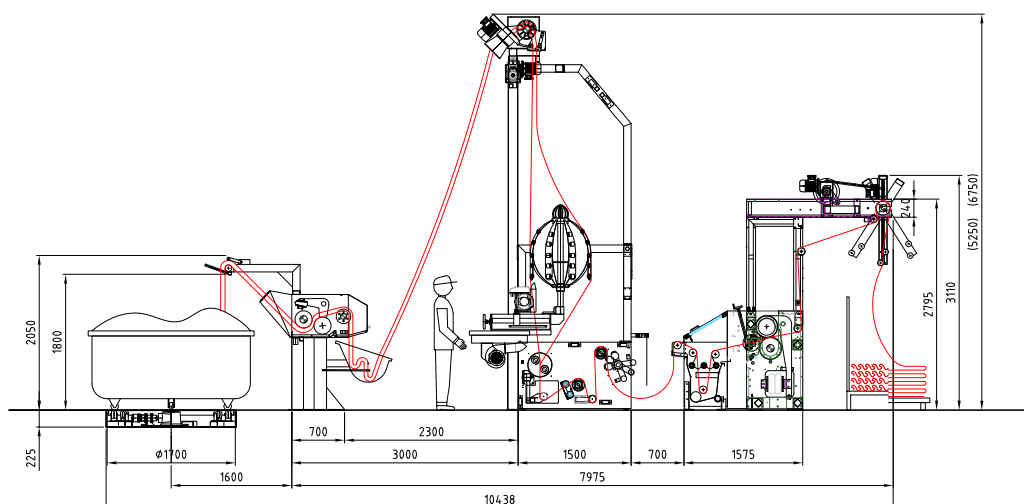

Taglierina/Apricorda Bianco®
Evotech con Foulard e TNK EVO